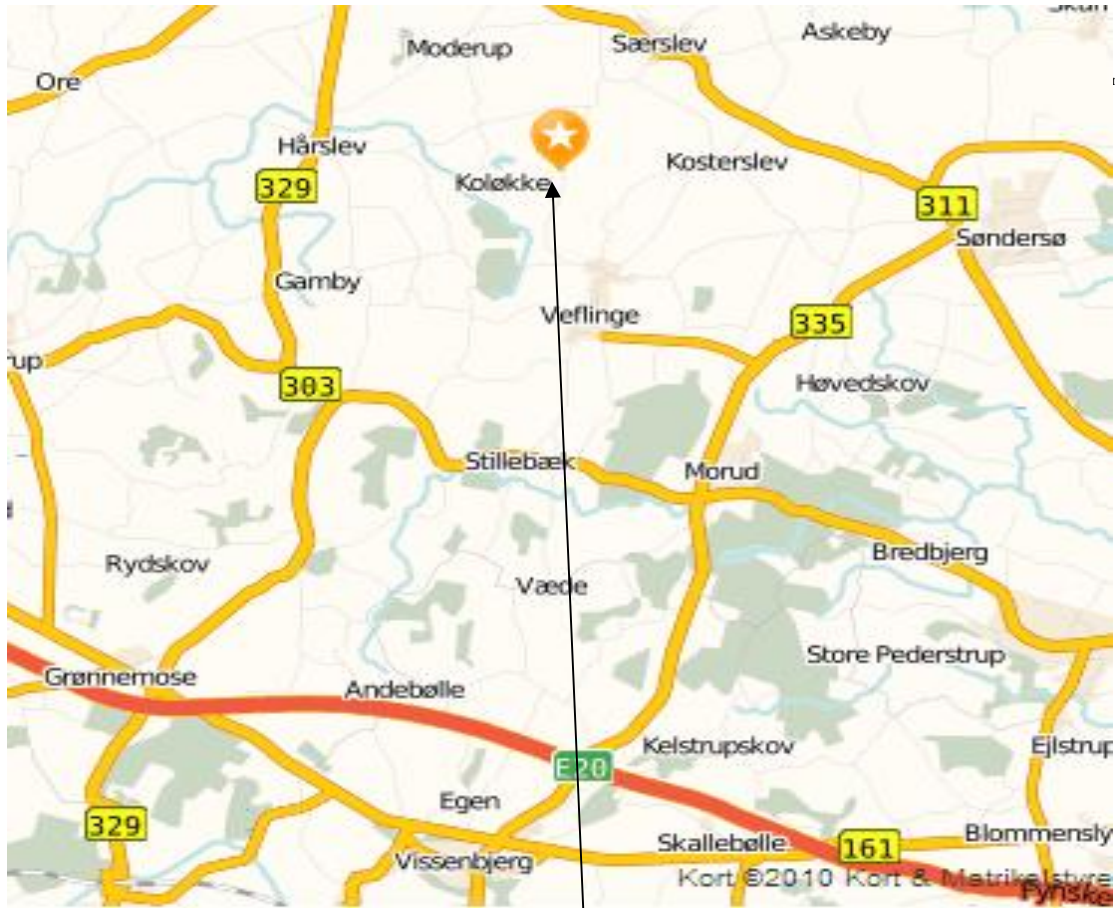

Win-Wins baner