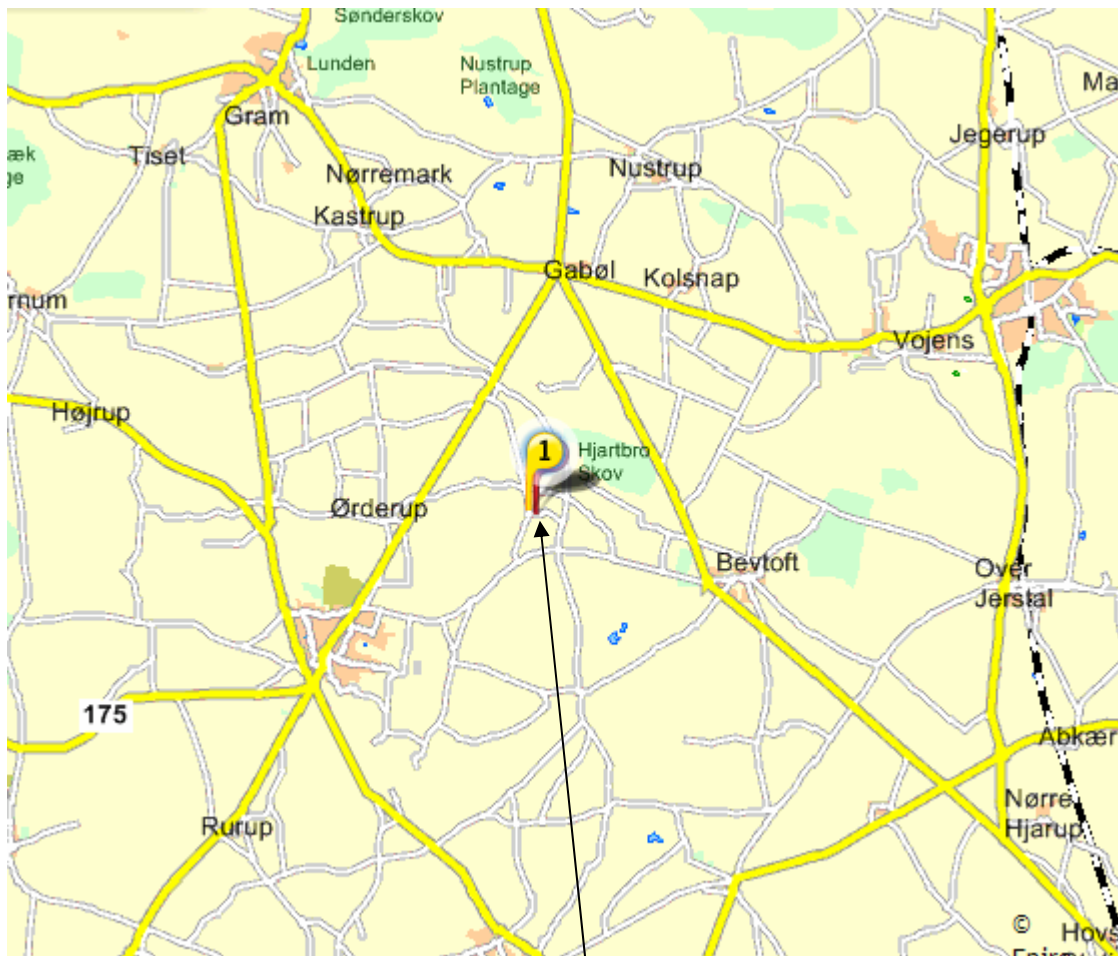

Tirslund

Tirslund ligger syd for en linie mellem Vojens og Gram. Kør sydpå fra Gabøl eller mod Bevtoft fra Toftlund eller omvendt.

Kirkebjergvej er en sidevej til vejen mellem Toftlund og Bevtoft (venstre) og vejen fra Gabøl til Toftlund (venstre).

Banen ligger ved sportspladsen på Kirkebjergvej i Tirslund neden for kirken.

Tirslunds baner

**På Tirslund Sportsplads
Kirkebjergvej
Tirslund
6541 Bevtoft**

Lokale regler

Inde : På græsset.
Ude : Uden for sportspladsens område.
Valgfrit område :