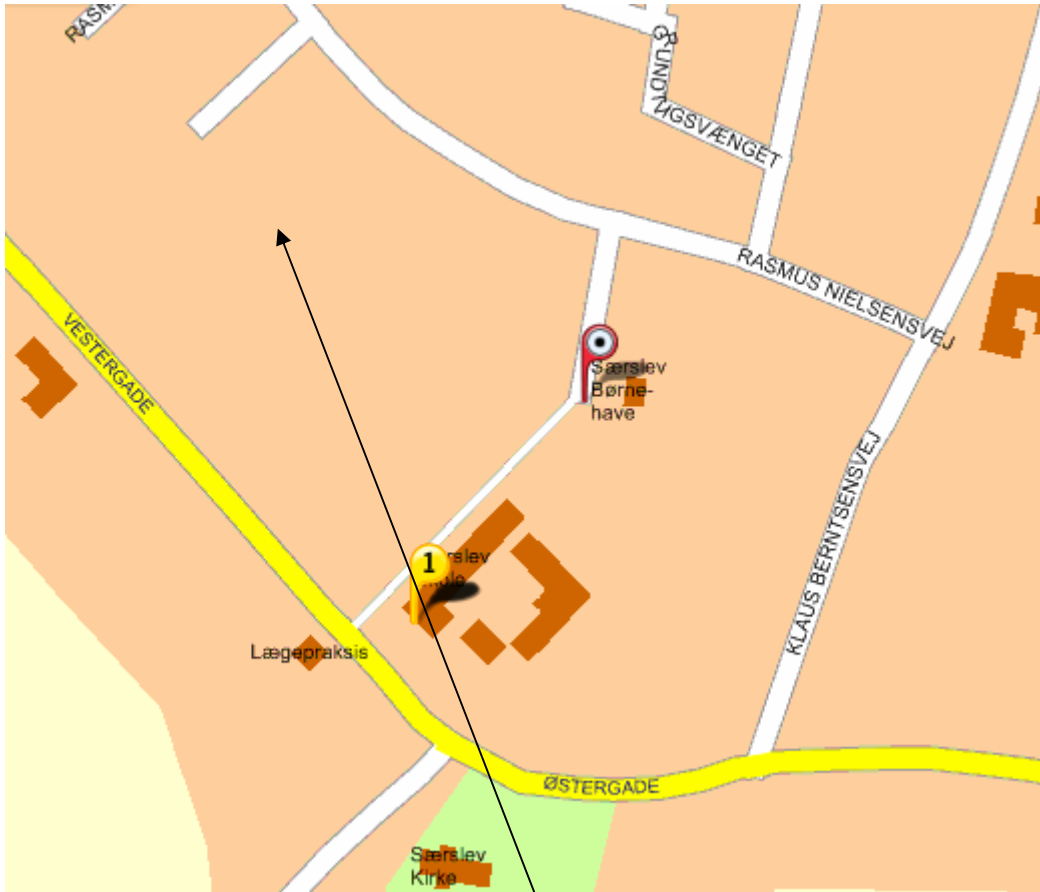

# Særslev

Kør til Særslev mellem Odense og Bogense.

Drej ned ad Klaus Berntsensvej (til højre hvis man kommer fra Odense siden) og til venstre ad Rasmus Nielsensvej mod Særslev Skole.

Drej ned ad 1. vænge til venstre.

## Særslevs bane

**På Særslev skoles område**

**Vestergade 5**

**Særslev**

**5471 Søndersø**

### *Lokale regler*

Inde : På græsset.  
Ude : Uden for skolens område.  
Valgfrit område :

Særslevs bane