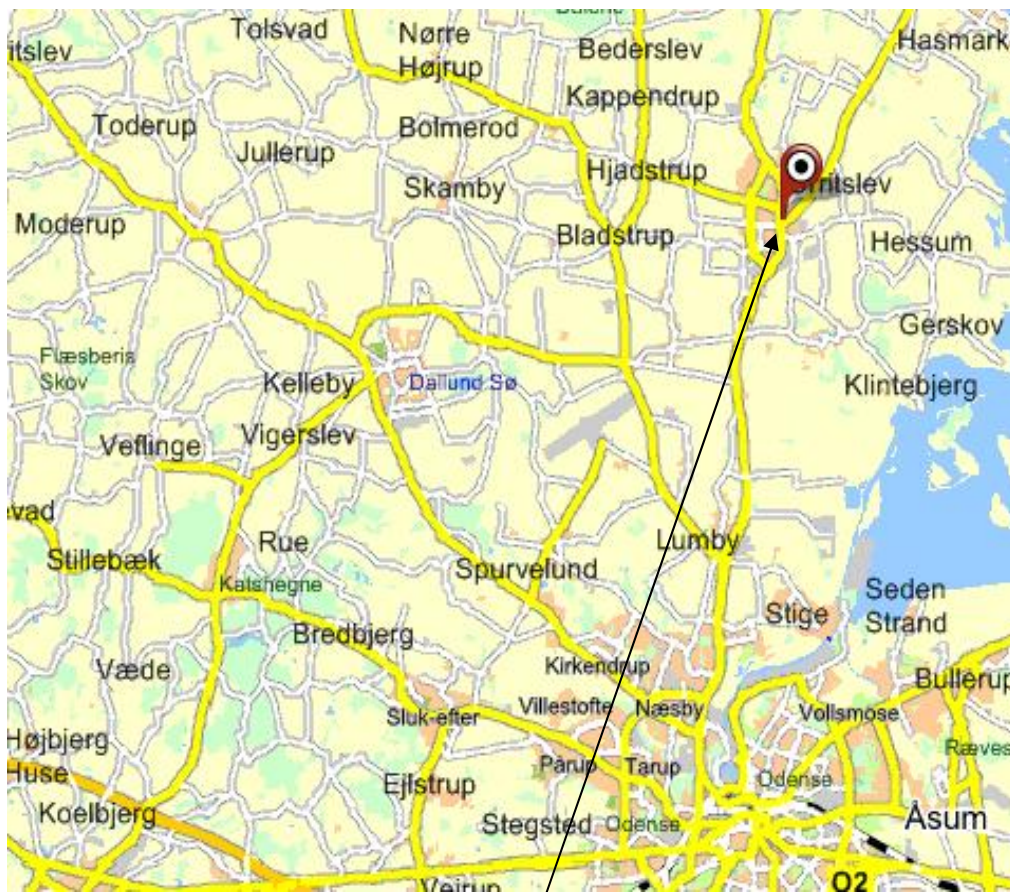

Otterup

Kør af den fynske motorvej ved afkørsel 54 og kør mod Søndersø.

Drej til venstre lige før Søndersø ad rute 311

Kort efter skal man til højre ad Sandvad mod Lunde.

Kør lige igennem Lunde og fortsæt til vejen ender, og dreje her til venstre mod Otterup.

Fortsæt lige ind i Otterups centrum og parker ved biblioteket.

Otterups bane

Bag ved biblioteket

Søndergade 2

5450 Otterup

Lokale regler

Inde : På græsset.

Ude : Intet.

Valgfrit område : Findes ikke.

Otterups baner