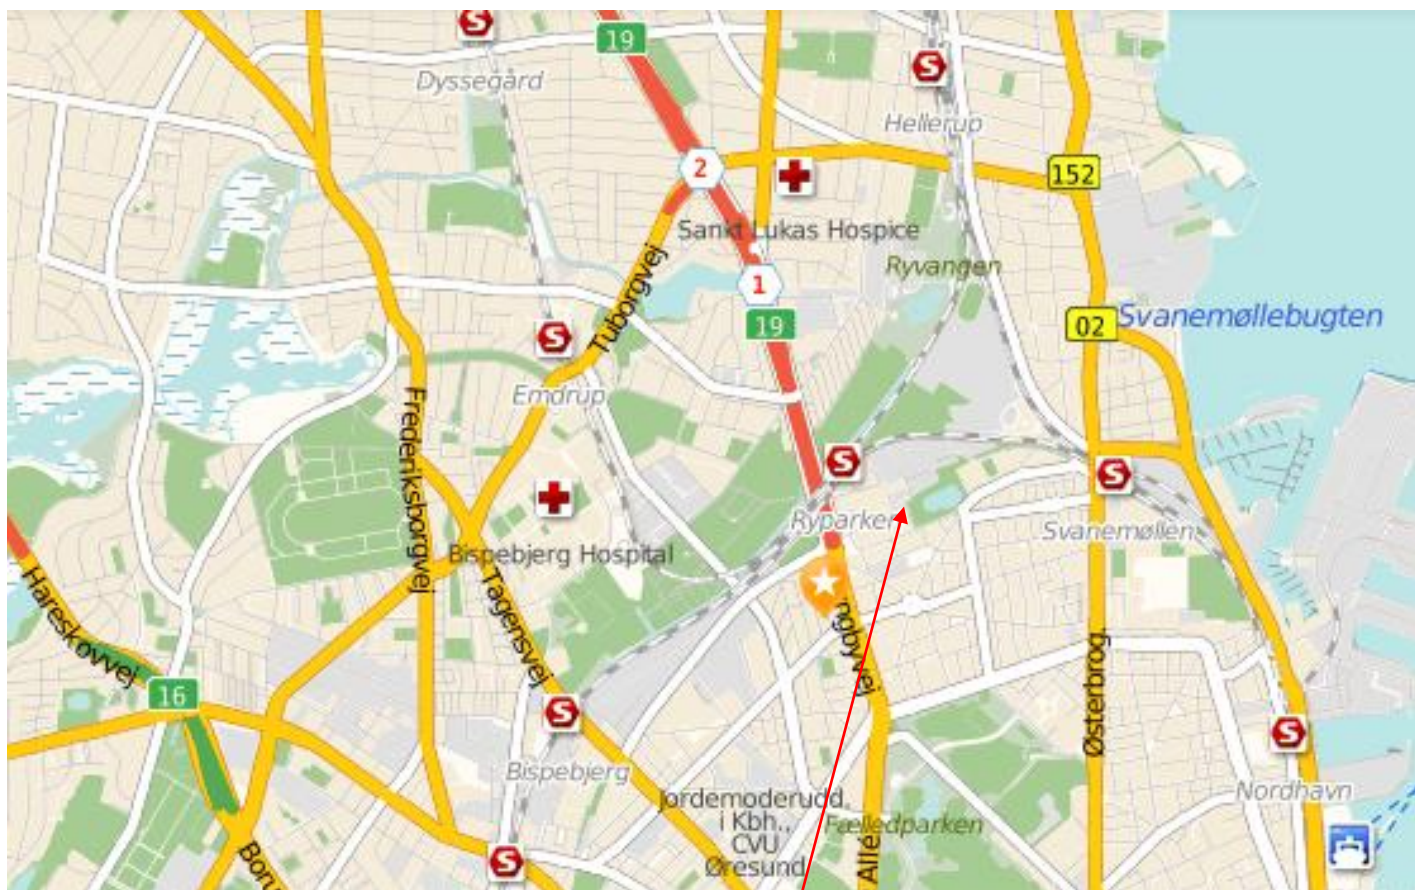

# Østerbro Krolfklub (ØBKK)

En adresse i nærheden til GPS: Borgervænget 9A, 2100 København Ø.

Nærmeste S-tog stationer er Ryparken og Svanemøllen.

P på Hans Knudsens Plads eller vejen.

Fra Lyngbyvej ind på Hans Knudsens Plads. Lige frem forbi SAHVA bygningen. Banen ligger for enden.

## Lokale regler

- Inde : På klippet græs (og hvor der skulle have været græs).
- Ude : På gang- og cykelsti plus græs bag disse.
- Valgfrit område : I hæk og langt græs ned mod dammen.

**Østerbro Krolfklub**