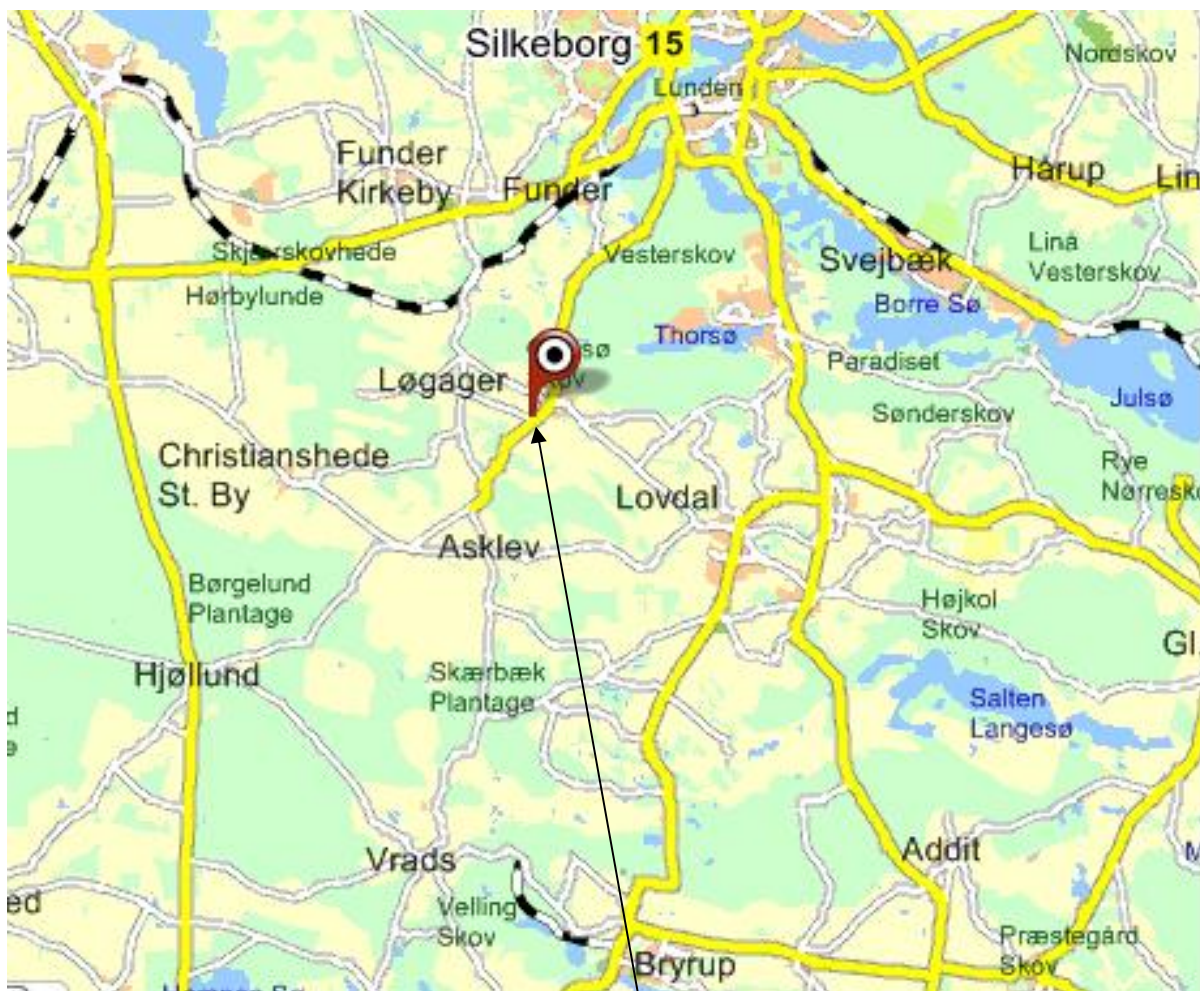

Kuglerne

Hedehusvej 2a
Gjessø
8600 Silkeborg

Find Gjessø syd for Silkeborg.

Kommer man fra syd til Gjessø, er Hedehusvej den første på venstre hånd. Der står et blå skilte med ”Skole SFO Stjernen”.

Kort efter skal man til højre hvor der står ”GUF Idrætsanlæg 2A”.

På linien til fodboldbanen er inde på krolfbanen.

Kuglerne