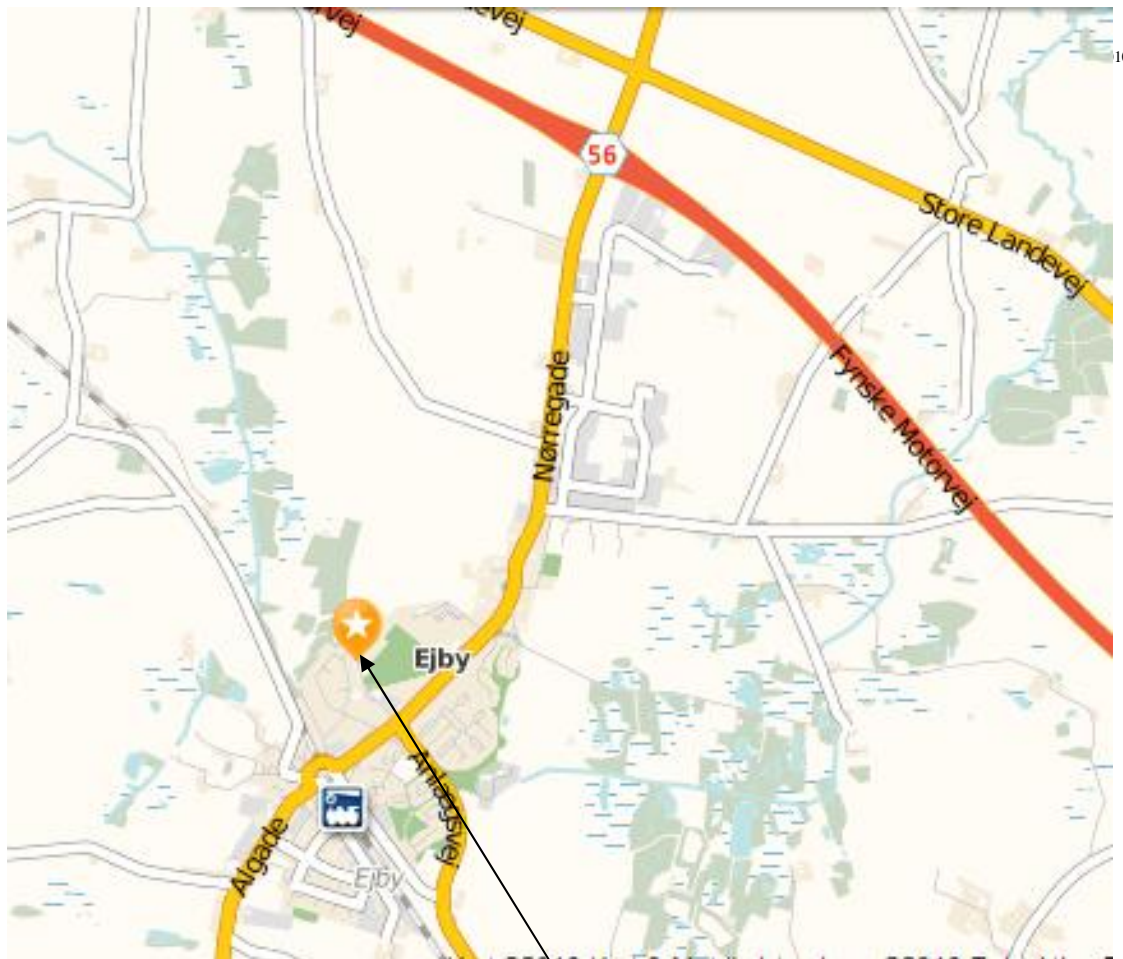

# Ejby

Kør til Ejby og find rundkørslen midt i byen.  
Her køres mod nord-vest mod plejehjemmet.  
Når vejen ender er man ved krolfbanerne.

## Ejbys baner

Ved plejehjemmet  
Anlægsvej 19  
5592 Ejby

### *Lokale regler*

Inde :                På græsset.  
Ude :                Findes ikke.  
Valgfrit område :   På grus og i krat.

Ejby's baner