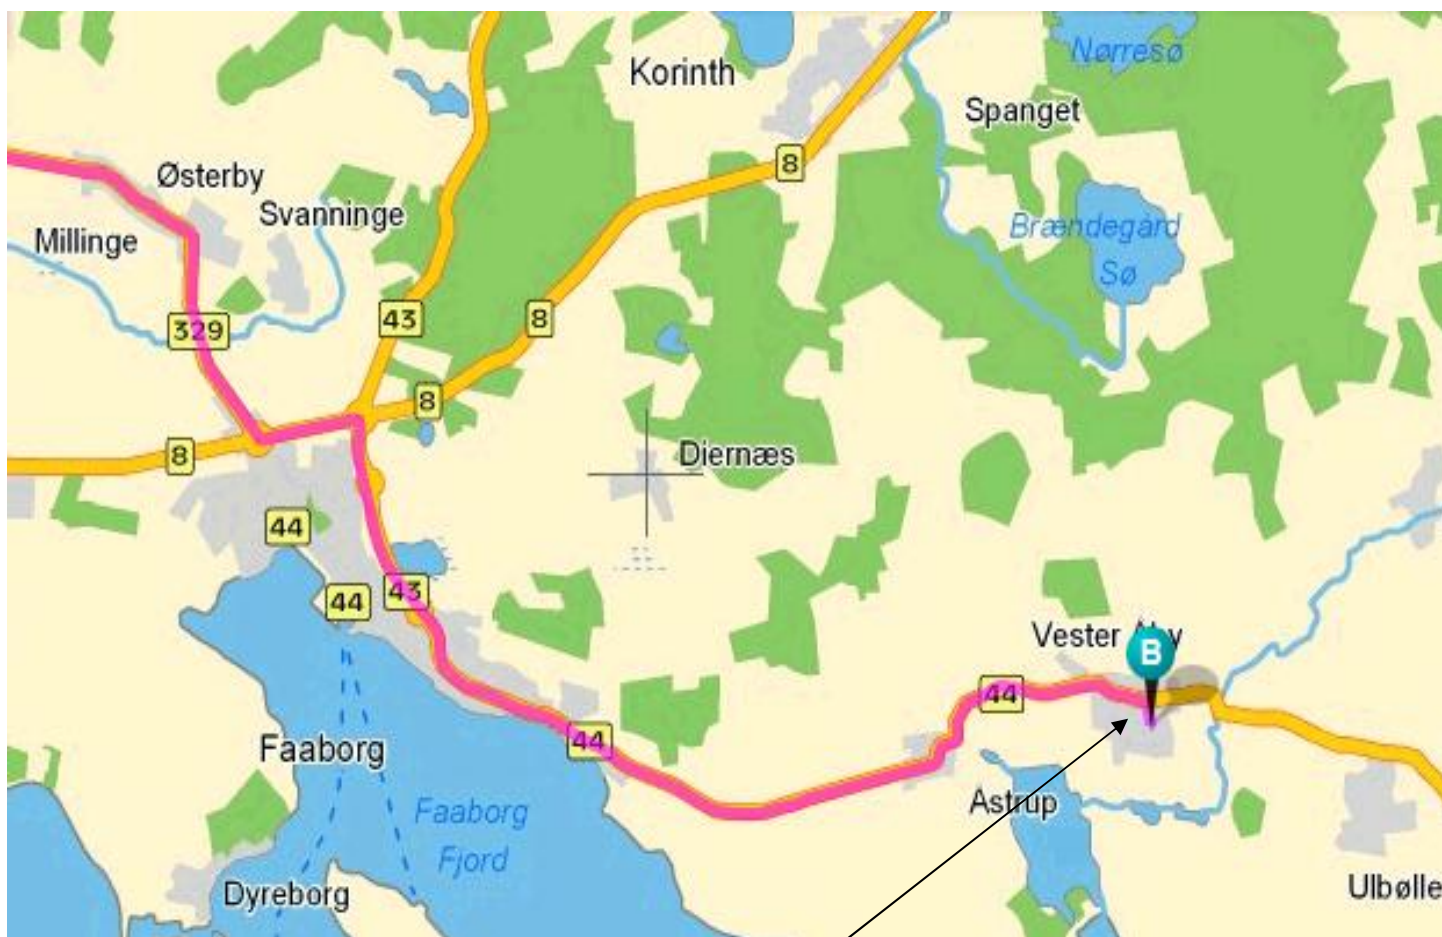

Vester Aaby

Vester Åby ligger ikke langt fra Fåborg.

Når man kommer til vester Åby fra Fåborg, drejer man til højre ved kirken ned ad Præstegårdsvej.

Drej til venstre ved først givne lejlighed. Denne vej hedder også Præstegårdsvej.

Find nr. 12 "Abildhuset".

Vester Aabys bane

Abildhuset

Præstegårdsvej 12

Vester Aaby

5600 Fåborg

Leo Holm mobil 22 52 02 44

Lokale regler

Inde :	Overalt.
Ude :	Findes ikke.
Valgfrit område :	Findes ikke.

Der er tobaksrygning forbudt i klubhuset.

Vester Aabys bane