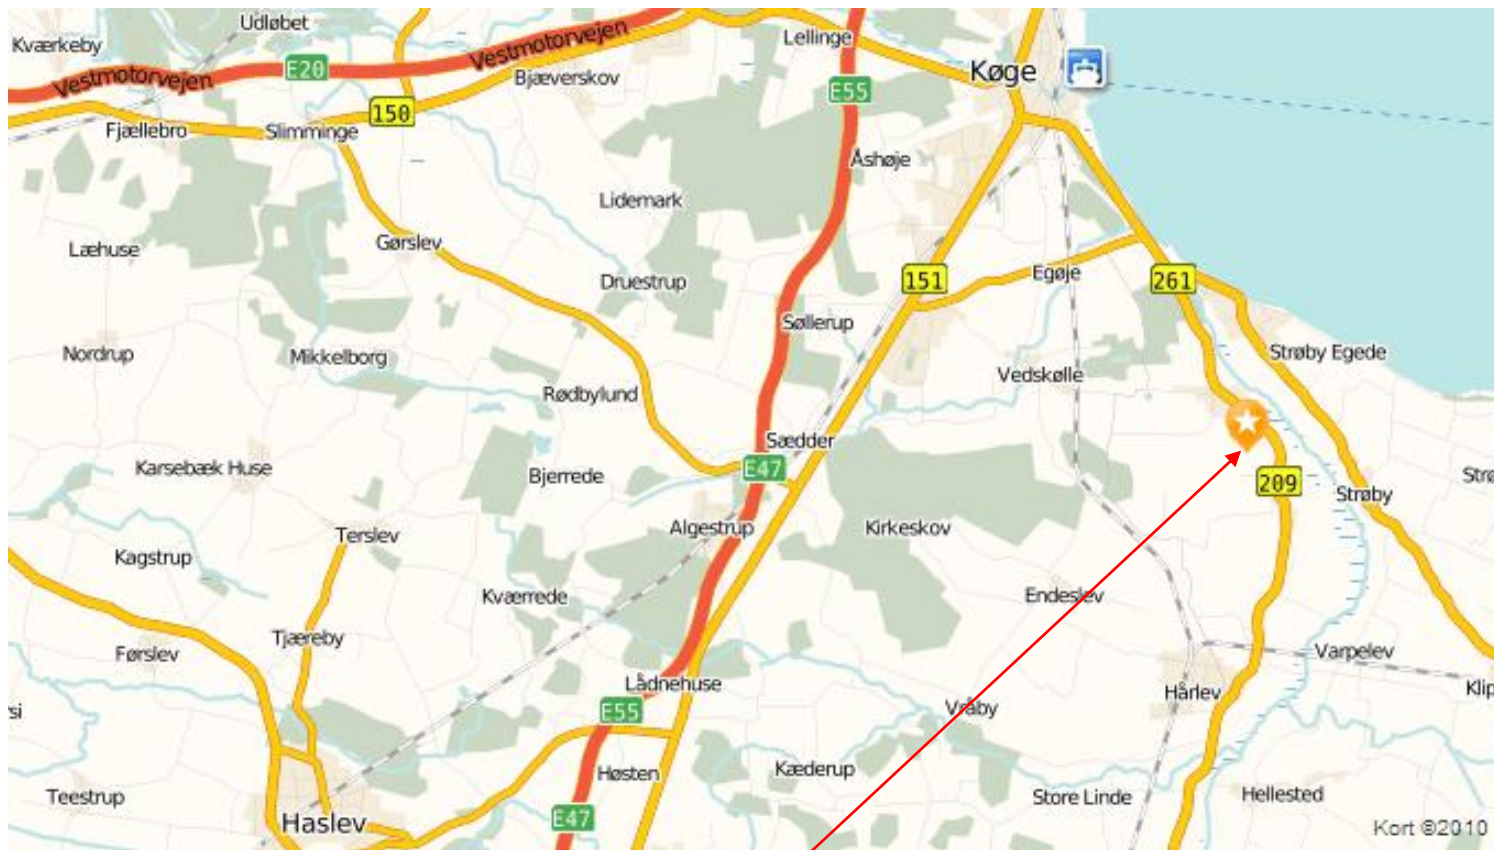

Vallø Krolf

Ved Vallø Golfcenter
Køgevej 87
4600 Køge

Vallø Golfcenter ligger på rute 209 mellem Fakse og Køge, lidt syd for Valløby. Man drejer fra Køgevej ind mod golfcentret af en vej der også hedder Køgevej. Følg ikke vejen til højre, men ”drej ligeud” forbi det nedlagte mejeris skorsten og fortsæt op til P-pladsen. Krolfbanen er til højre for vejen.

Lokale regler

Inde : På klippet græs.
Ude : Findes ikke.
Valgfrit område : I krat og på vej..

Vallo Krof