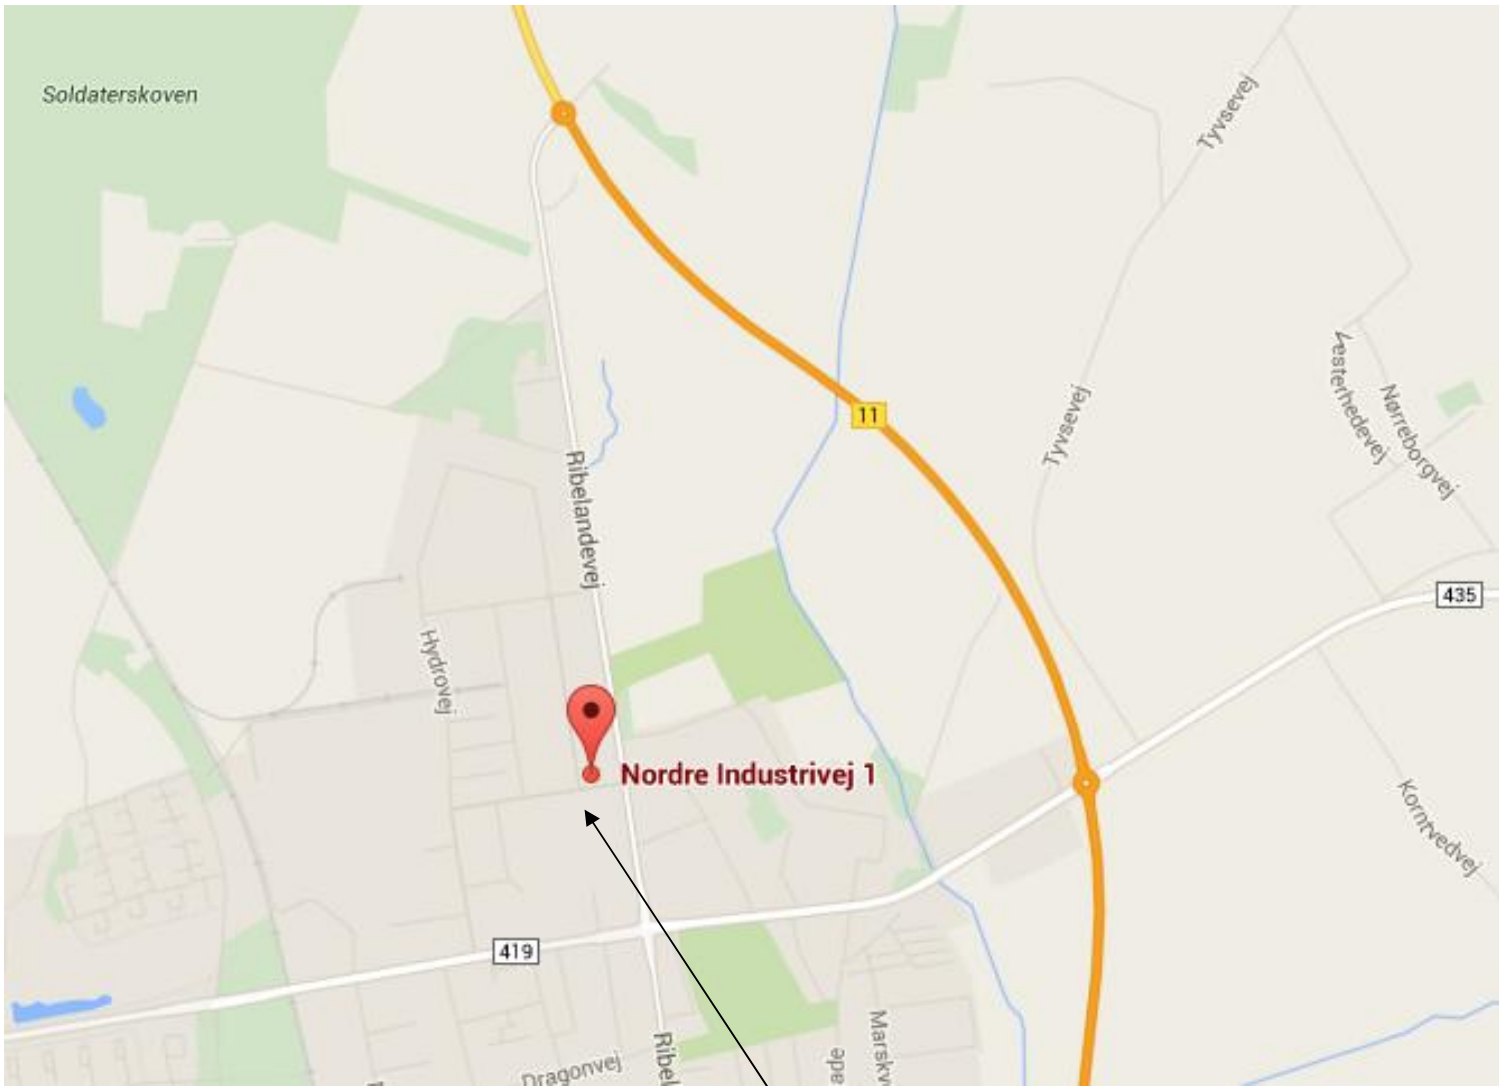

Tønder

Nordre Industrivej 1
6270 Tønder

Ank. nordfra ad Ribelandevej, drej til venstre ad Nordre Industrivej og banen ligger inde til højre som noget af det første.

Tønders bane

Lokale regler

Inde : På klippet græs.
Ude : Findes ikke.
Valgfrit område : Intet.

Tønders baner