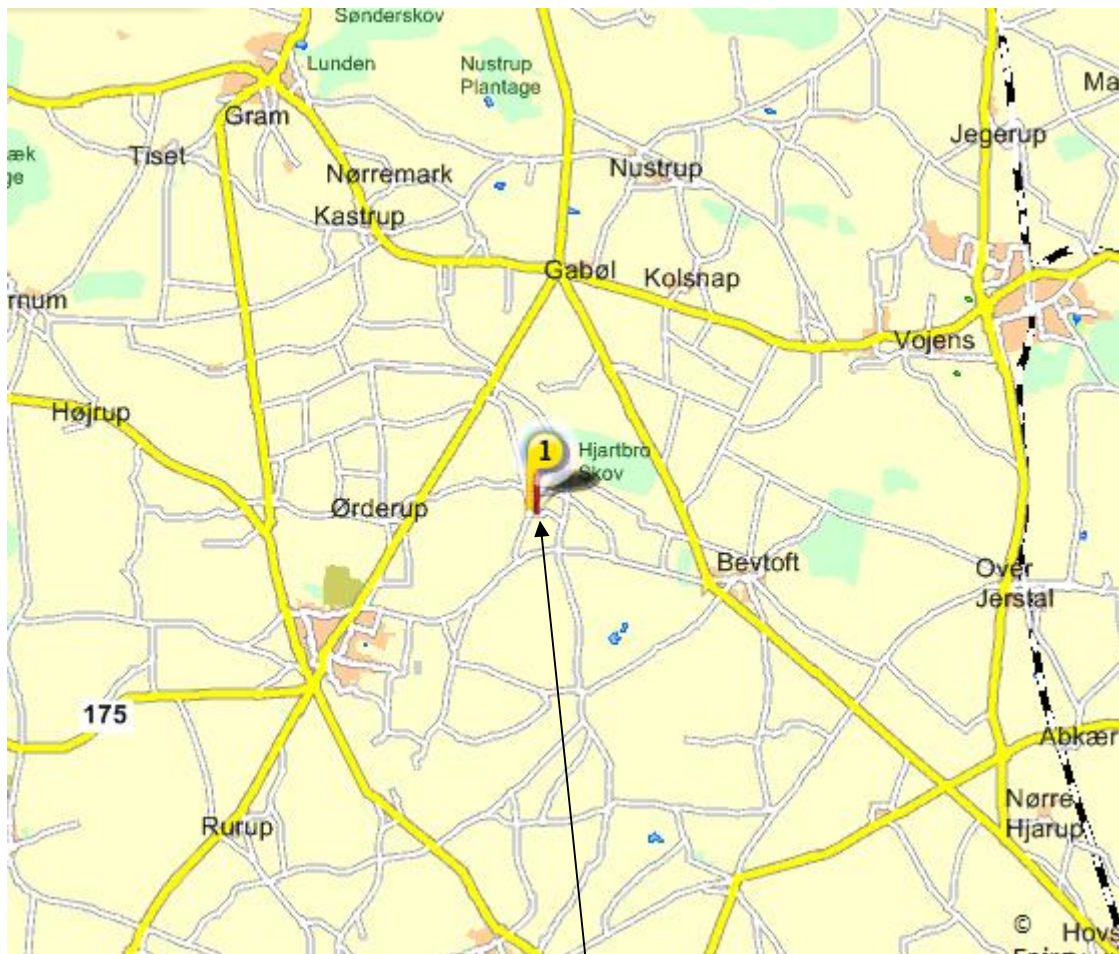

Tirslund

Tirslund ligger syd for en linie mellem Vojens og Gram. Kør sydpå fra Gabøl eller mod Bevtoft fra Toftlund eller omvendt.

Kirkebjergvej er en sidevej til vejen mellem Toftlund og Bevtoft (venstre) og vejen fra Gabøl til Toftlund (venstre).

Banen ligger ved sportspladsen på Kirkebjergvej i Tirslund neden for kirken.

Tirslunds baner

**På Tirslund Sportsplads
Kirkebjergvej
Tirslund
6541 Bevtoft
Jes Jessens mobil 60 18 01 00**

Lokale regler

Inde : På krolfbanens klippede græs.
Ude : Findes ikke.
Valgfrit område : Resten.