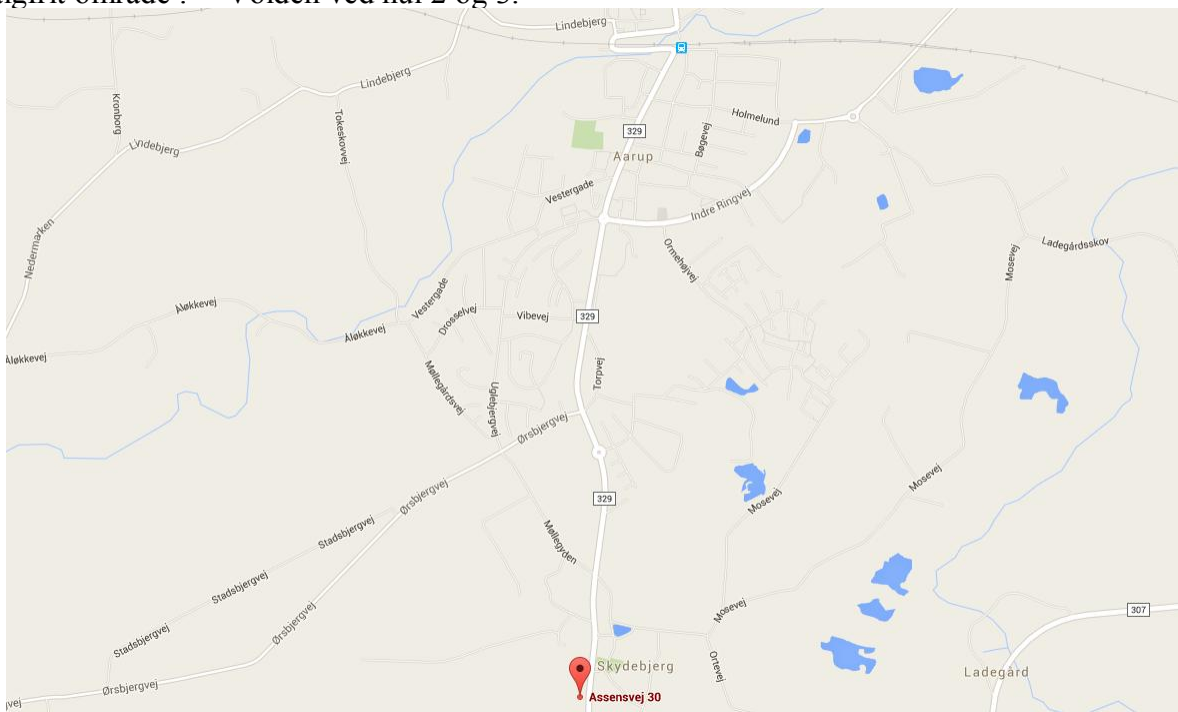

Skydebjerg

12 April 2016

Aarupbanerne

Stadionvej 1 A
5560 Aarup

Fra motorvejen: Afkørsel 55 og kør mod Aarup.

Fra syd: Kørsel til Aarup.

Begge: Ca. midt i byen drejes mod vest af Vestergade. Der er et blå skilt der viser mod Stadion. Drej til højre af Stadionvej og find nr. 1 A.

Sellebjergbanen

v/ Henning Sellebjerg
Assensvej 30, Skydebjerg
5560 Aarup

Fra motorvejen: Afkørsel 55 og kørsel igennem Aarup. Skydebjerg er kort efter Aarup i retning Assens. Assensvej 30 er sidste ejendom på højre hånd.

Fra syd: Kørsel mod Aarup. Skydebjerg er kort før Aarup. Assensvej 30 er første ejendom på venstre hånd.

Lokale regler

- Inde : På græsset.
Ude : Blomsterbede, stenbed om lysthuset og andre steder uden græs.
Valgfrit område : Volden ved hul 2 og 3.