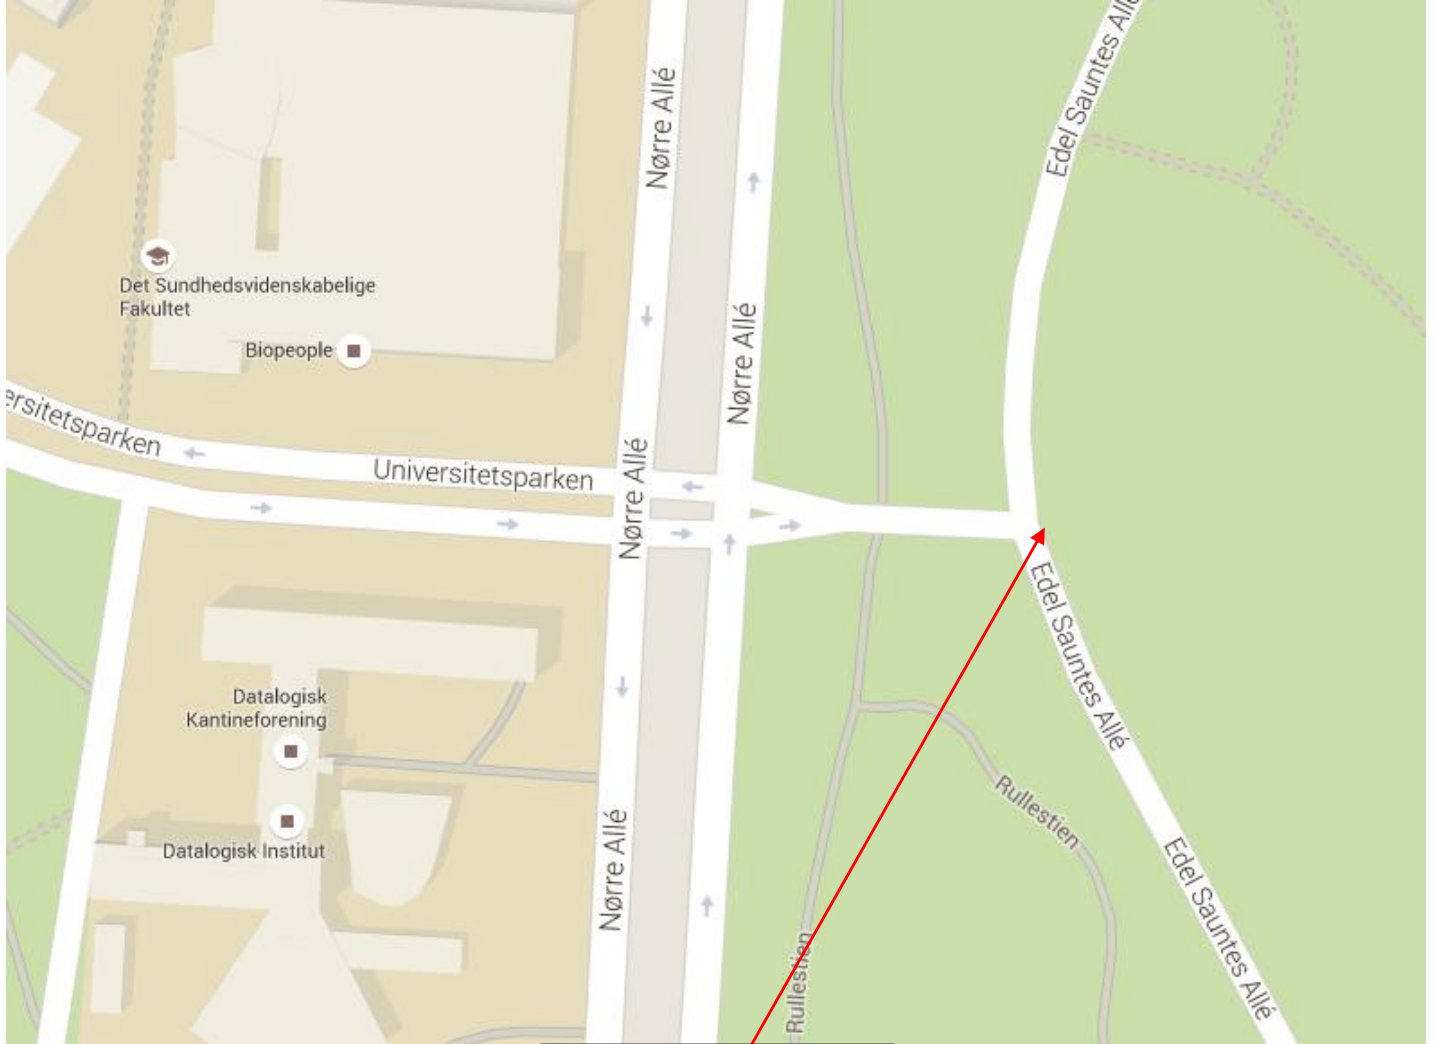

Østerbro Krolfklub (ØBKK)

En adresse i nærheden til GPS: Edel Saantes Alle, 2100 København Ø.
Det er i nærheden af krydset mellem Universitetsparken og Nørre Alle.

Lokale regler

Inde : På græs.
Ude : Findes ikke.
Valgfrit område : Findes ikke.

Østerbro Krolfklub