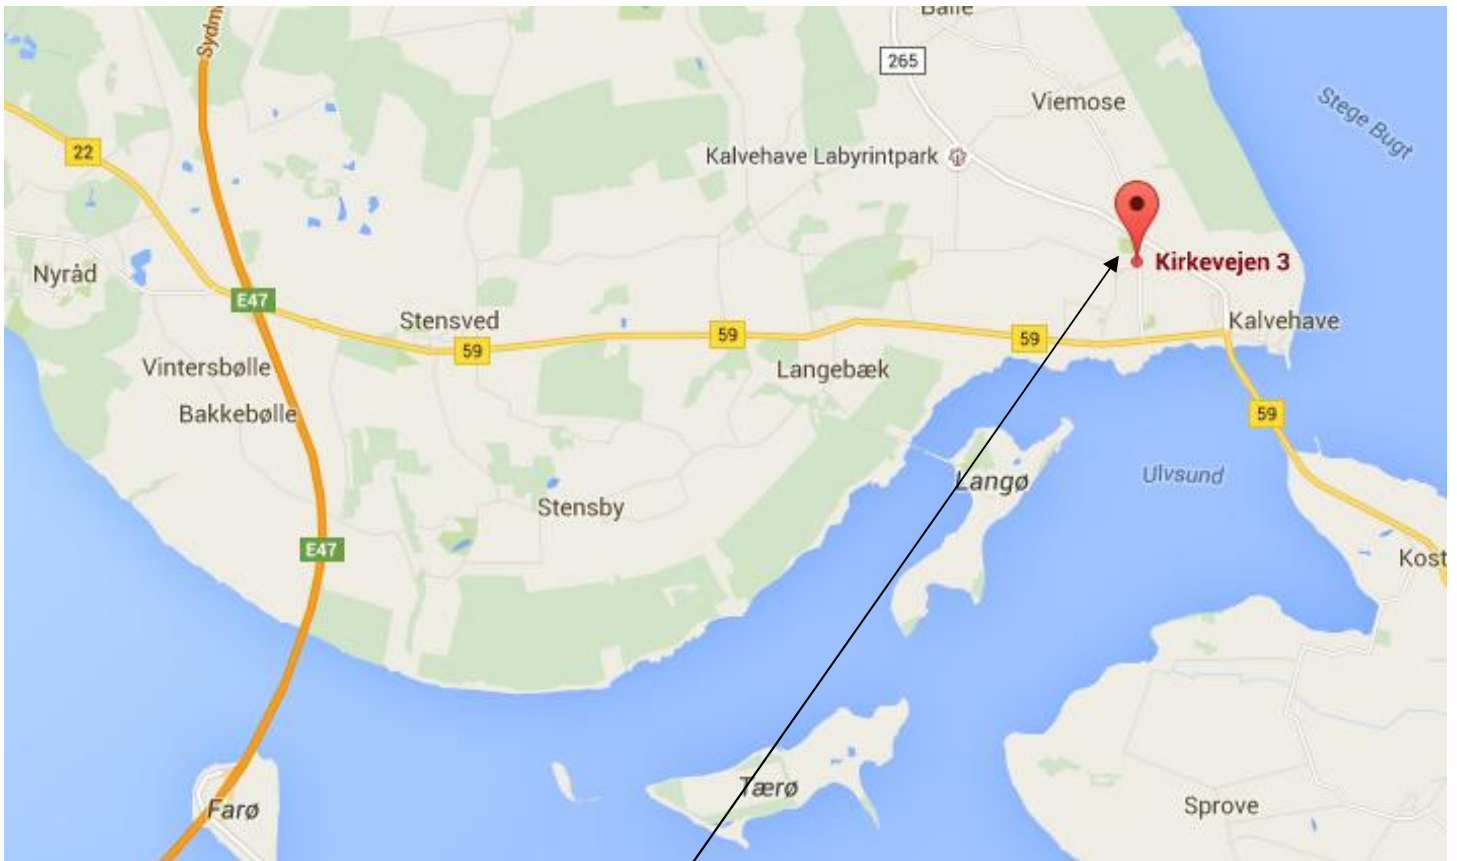

Langebæks baner

Ved skolen
Kirkevejen 3
4771 Kalvehave

Kør af motorvej E47 til Sydsjælland og forlad denne ved afkørsel 41 og kør mod Møn.

Drej til venstre ad Kirkevejen ved Kirken og kør op til skolen der ligger på venstre hånd.
Kør ind på skolens P- plads.

Lokale regler

Inde: På klippet græs og asfalt integreret i banerne..

Ude: På P-pladsen bag rørafspærringen ved hul 12 på blå og rød bane.

Valgfrit område: Buske, krat, langt græs.

Langebæks baner