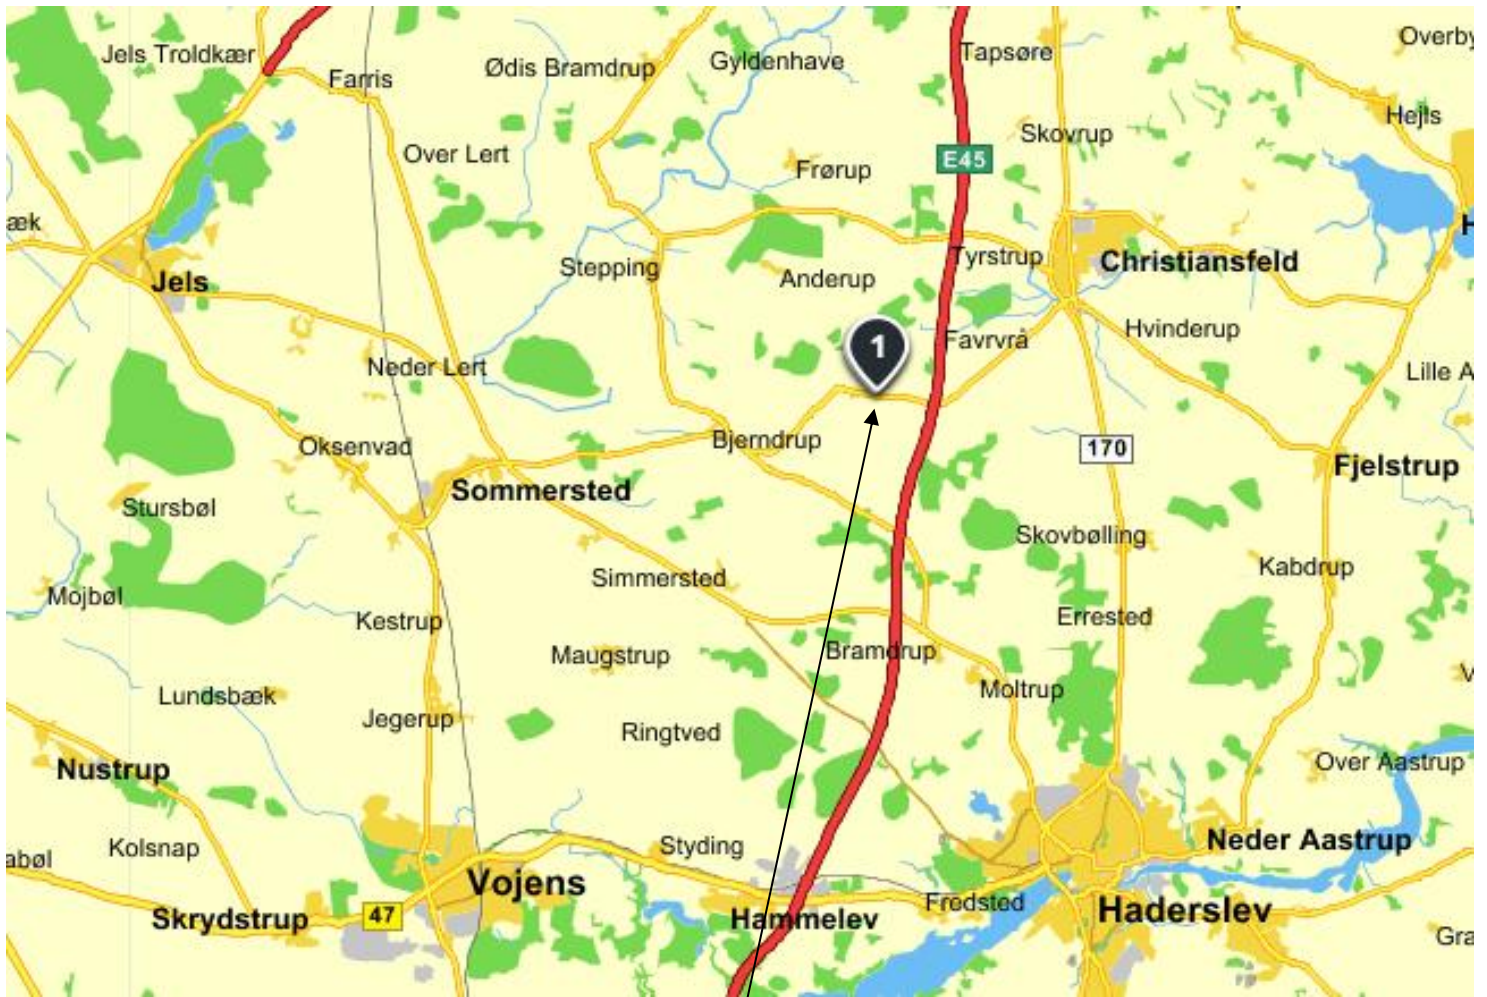

Hjerndrup (HIF)

*v. Sognegården
Hjerndrupvej 114
6070 Christiansfeld
Erik Grau 29 44 84 22*

Kommer man på motorvejen, kører man af afkørsel 66 og mod Christiansfeld.

I rundkørslen tager man første afkørsel mod Haderslev.

I lysregulering kører man til højre til man kommer til Hjerndrup.

Banen ligger på højre side ved Sognegården.

Kommer man på hovedvejen, drejer man i lysregulering i Christiansfeld mod Sommersted til man kommer til Hjerndrup.

Kommer man fra vest – Sommersted – kører man mod Christiansfeld til man kommer til Hjerndrup.

Lokale regler

Inde : På græsset.
Ude : Findes ikke.
Valgfrit område : Resten.

Hjerndrup (HIF)