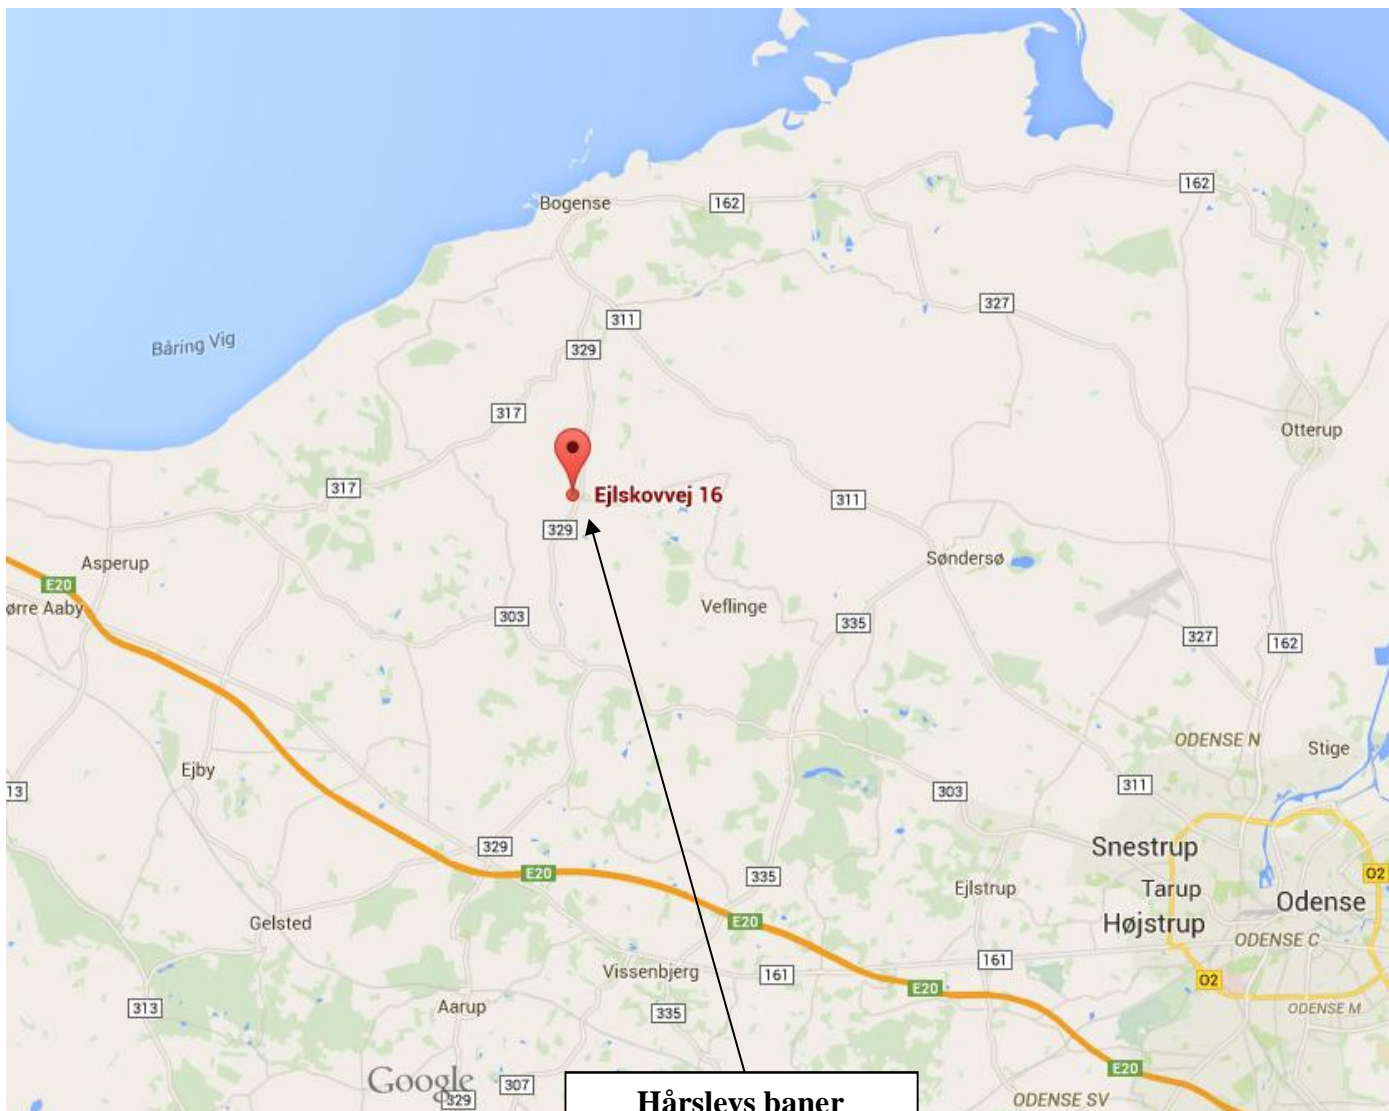

Hårslev

Hårslev ligger vest for Sønderø

Hårslevs baner

Til GPS
Ejlskovvej 16
5471 Sønderø

Lokale regler

Gælder alle baner

Inde : På græsset.
Ude : Findes ikke.
Valgfrit område : I sandgraven

Når man lander i sandgraven må man ikke glatte ud så kuglen glider lettere.

Hårslevs baner