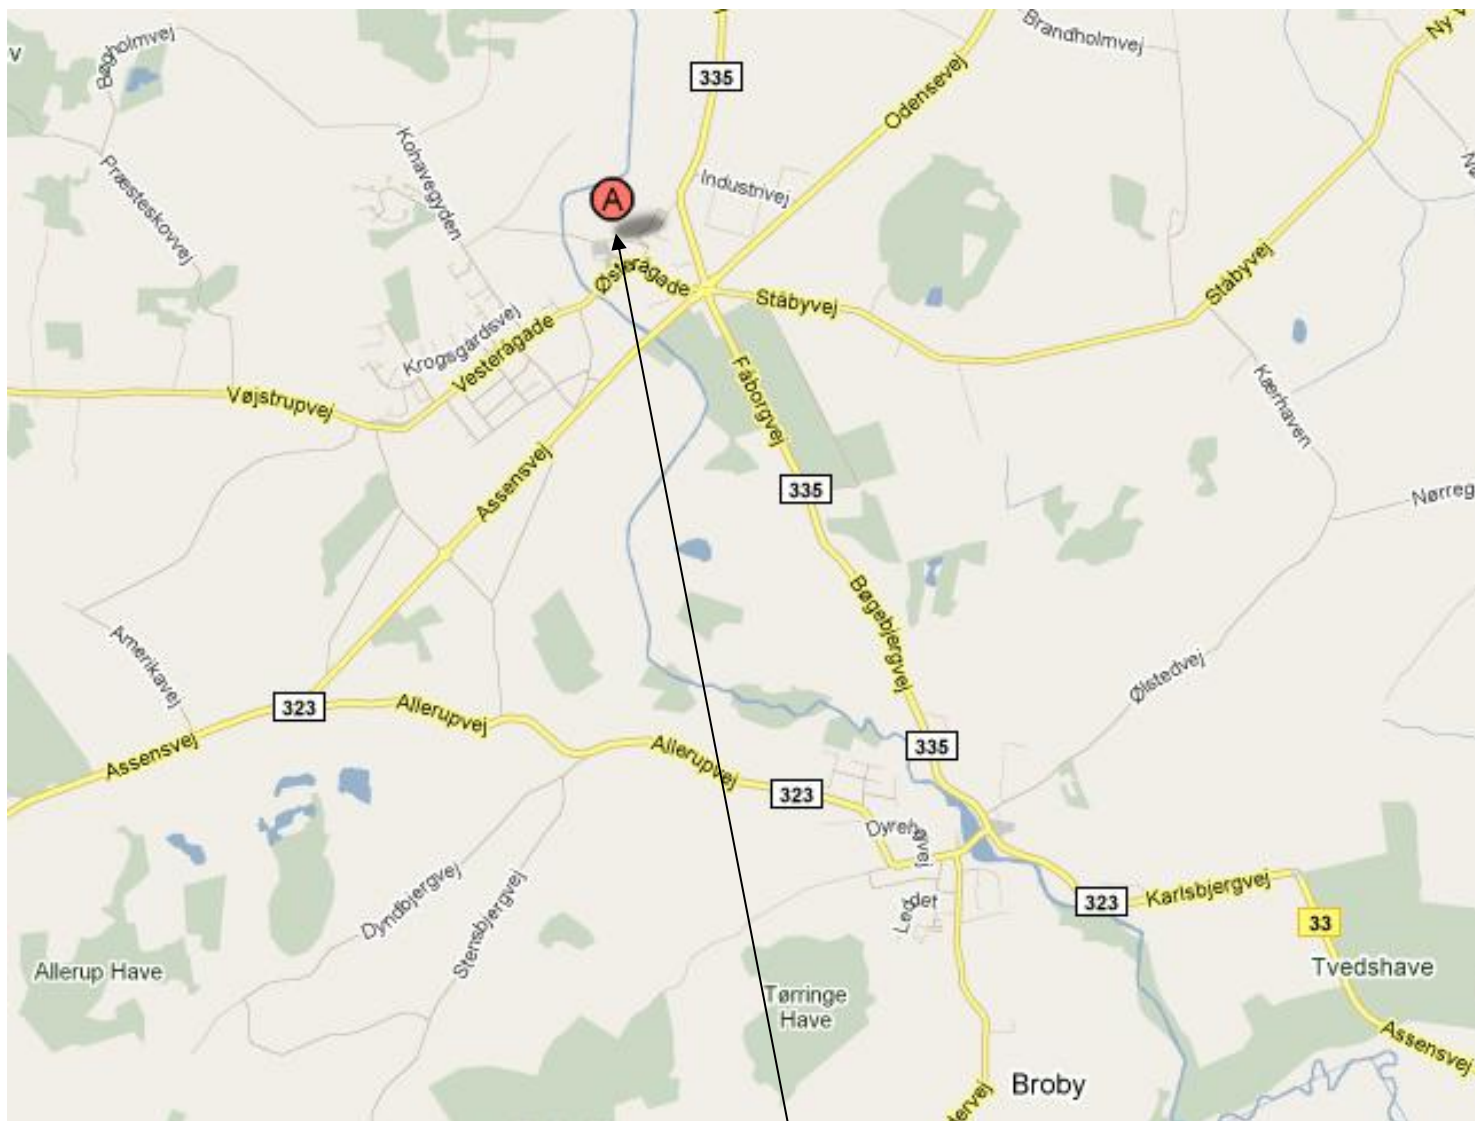

Broby Krolfklub

GPS: Kirkestræde 5
5672 Broby

Kirkestræde er en sidegade til Østerågade, men begge ender af Kirkestræde munder ud i Østerågade. Kirkestræde har dog en lille blind sidevej der også hedder Kirkestræde, og der skal man hen.

Adressen er Kirkestræde 5, og det er for enden af sidevejen.

Lokale regler

Inde:	På græsset.
Ude:	Hvor der ikke er græs – dog ikke grus.
Valgfrit område:	På grus.

Broby Krofklub