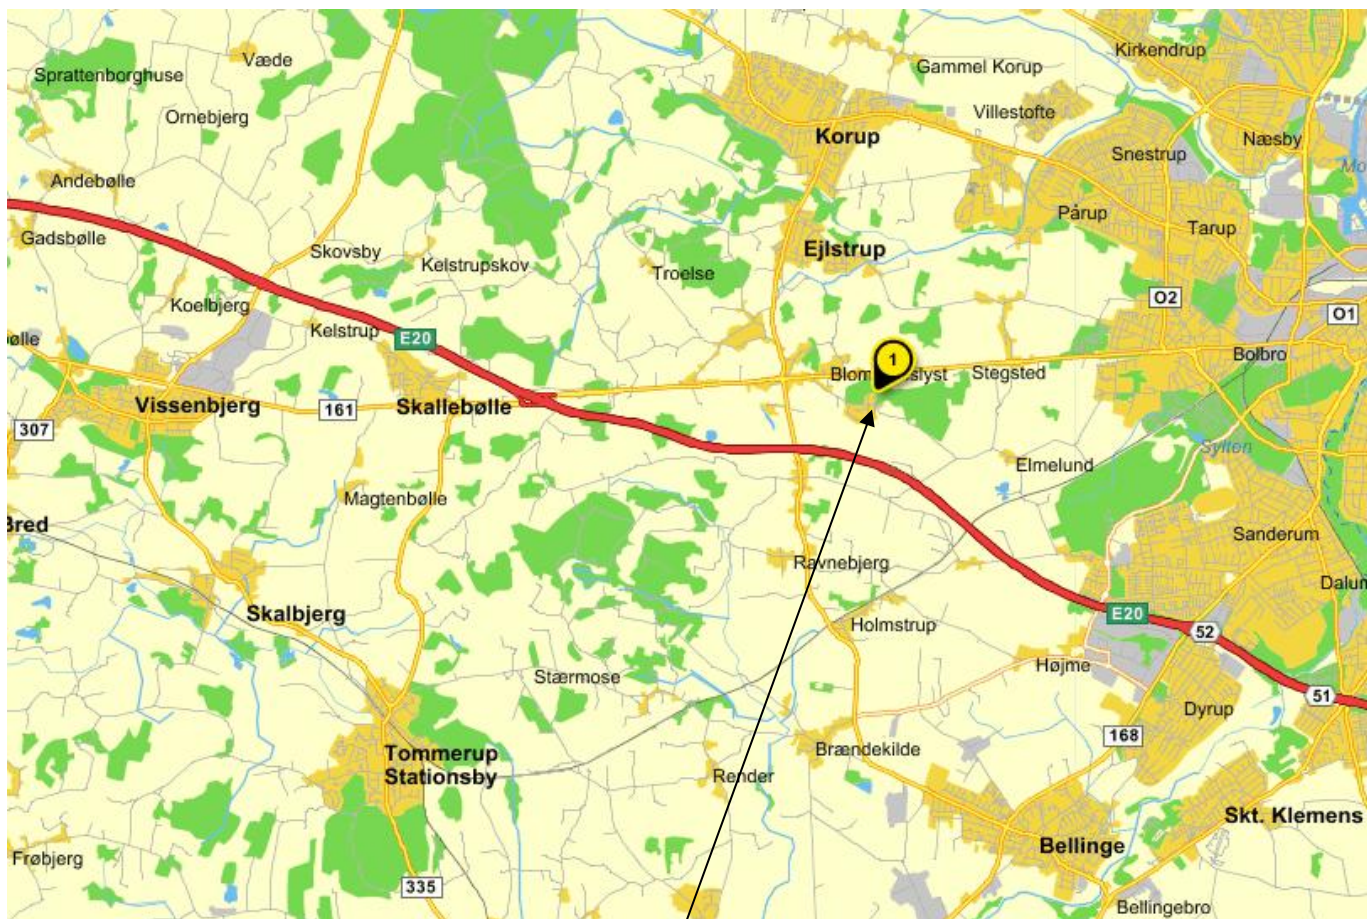

Blommenslyst Krolfklub