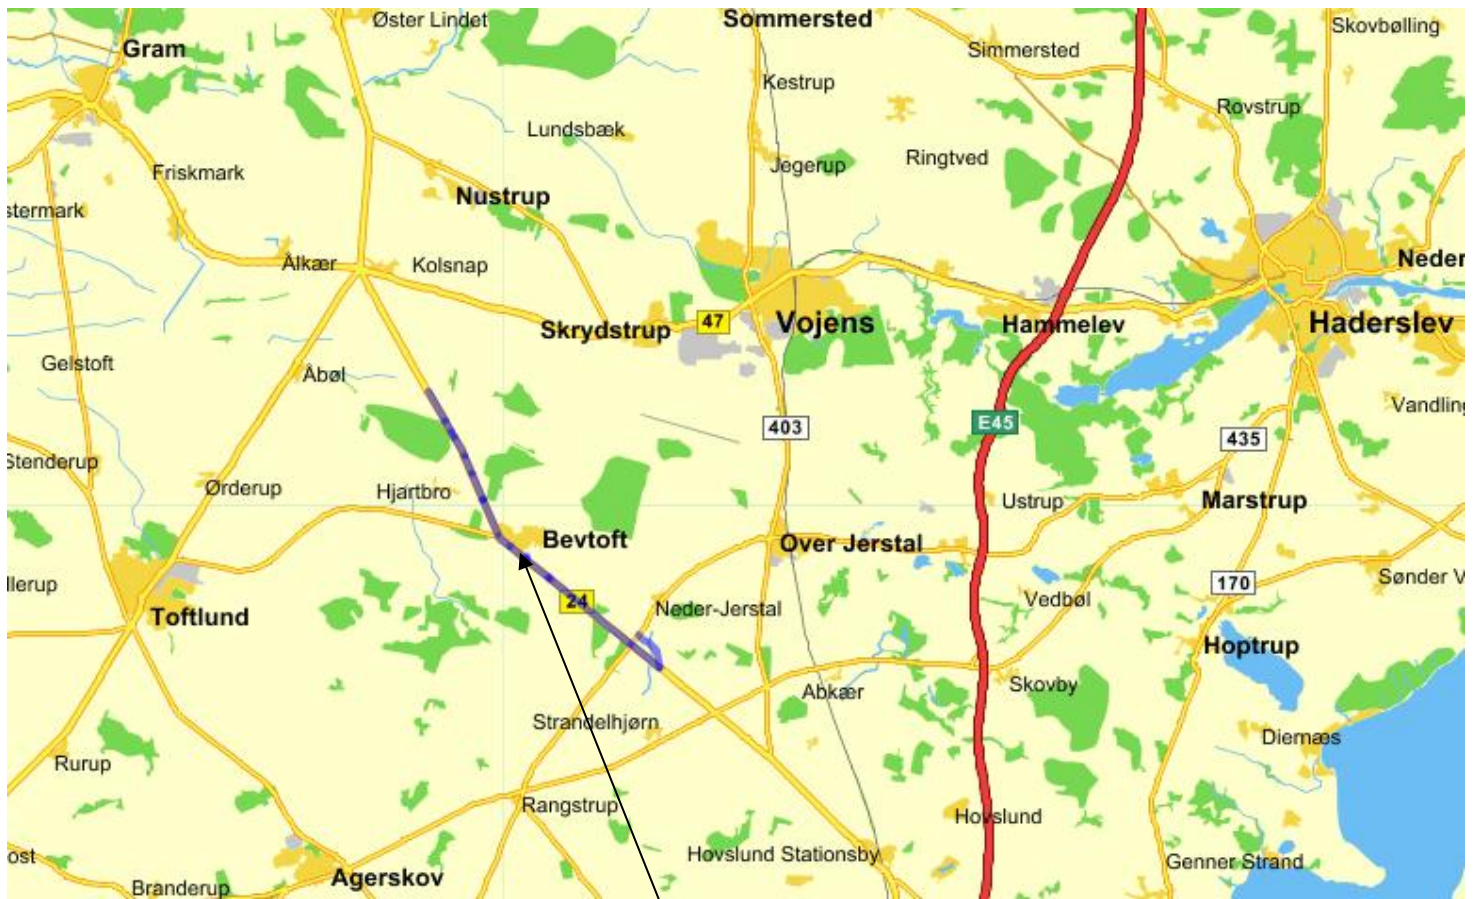

Bevtoft Krolfklub

GPS: Diagonalvej 2 D
6541 Bevtoft

Fra rundkørsel ved Bevtoft ad Diagonalvej (rute 24) mod Aabenraa, ca 800 m. Indkørsel til venstre ved skilt: Spejderhytte.

Lokale regler

Inde:	På klippet græs
Ude:	Findes ikke
Valgfrit område:	Uden for klippet græs